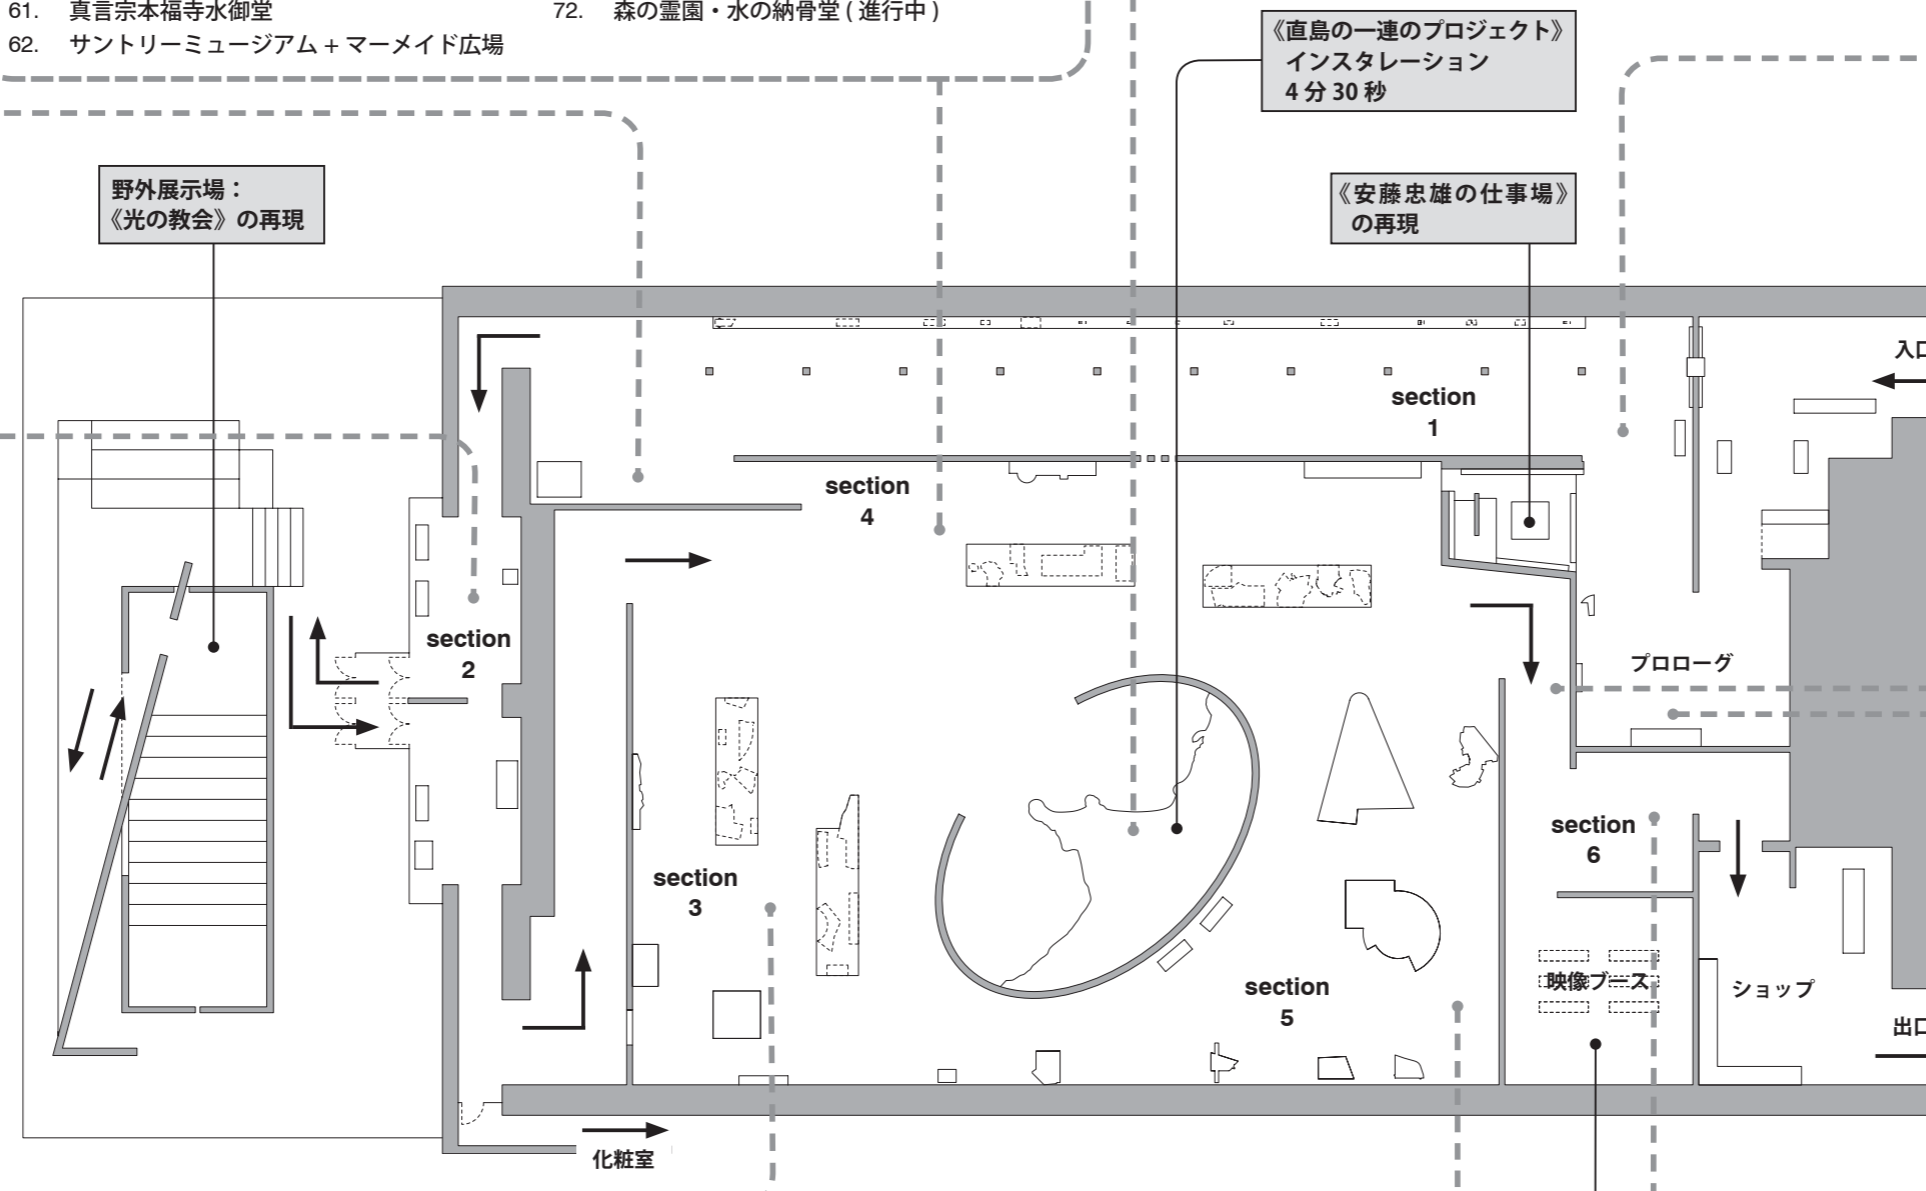

52. 直島の一連のプロジェクト
- 52a. ベネッセハウス ミュージアム
- 52b. ベネッセハウス オーバル
- 52c. 南寺(直島・家プロジェクト)
- 52d. 地中美術館
- 52e. ベネッセハウス パーク、ビーチ
- 52f. 李禹煥美術館
- 52g. ANDO MUSEUM

section 1 原点/住まい

3. 都市ゲリラ住居(計画案、一部実現)
- 3a. ゲリラI 加藤邸
- 3b. ゲリラII スワン商会ビル-小林邸
- 3c. ゲリラIII 富島邸
4. 住吉の長屋-東邸
5. 貫入-平林邸
6. 帝塚山の家-真鍋邸
7. ガラスブロックの家-石原邸
8. 小篠邸
- 8a. KH ギャラリー / KH Gallery
9. 中山邸
10. 城戸崎邸
11. 小倉邸
12. ギャラリー野田
13. 大淀のアトリエ・アネックス
14. 日本橋の家-金森邸
15. シカゴの住宅
- 15a. ライトウッド・ギャラリー(進行中)
16. マンハッタンのペントハウスI(計画案)
17. マンハッタンのペントハウスIII(進行中)
18. 4x4の住宅
19. 見えない家
20. 韮公園の住宅
21. スリランカの住宅
22. マリブの住宅III
23. ハリウッド・ヒルズの住宅(進行中)

24. 六甲の集合住宅
- 24a. 六甲の集合住宅I
- 24b. 六甲の集合住宅II
- 24c. 六甲の集合住宅III

section 2 光

25. 光の教会
26. 水の教会
27. 六甲の教会
28. ユネスコ瞑想空間
29. 広尾の教会
30. 森の教会

section 3 余白の空間

31. 中之島プロジェクトII - 地層空間(計画案)
32. 中之島児童文学館プロジェクト(計画案)
33. 渋谷プロジェクト(計画案)
34. GALLERIA [akka]
35. COLLEZIONE
36. TIME'S I+II
37. 大谷地下劇場計画(計画案)
38. 司馬遼太郎記念館
39. GENESIS MUSEUM(進行中)
40. モンテレイ大学 RGS センター
41. アブダビ海洋博物館(計画案)
42. 東急東横線 渋谷駅
43. 東急大井町線 上野毛駅
44. 21_21 DESIGN SIGHT
45. 聖心女子学院 創立100周年記念ホール
46. 東京大学 情報学環・福武ホール
47. 表参道ヒルズ
48. BIGI 青葉台(進行中)
49. 上海保利大劇院
50. 震旦博物館
51. 良渚村文化芸術センター

section 5 あるものを生かしてないものをつくる

73. 中之島プロジェクトII - アーバン・エッグ(計画案)
74. テート・ギャラリー現代美術館 国際設計競技案(計画案)
75. 大山崎山荘美術館
76. FABRICA (ベネトン・アートスクール)
77. 国立国会図書館 国際子ども図書館
78. ストーン・スカルプチュア・ミュージアム
79. 北菓楼札幌本館
80. ピノ-現代美術館(計画案)
81. パラッツォ・グラッシ
- 81a. テアトリノ / Teatorino
82. プンタ・デラ・ドガーナ
83. ブルス・ドゥ・コムルス(進行中)

《直島の一連のプロジェクト》
インスタレーション
4分30秒

《安藤忠雄の仕事場》
の再現

野外展示場：
《光の教会》の再現

プロローグ

1. 独学時代、世界放浪の記録
2. 安藤忠雄の仕事場
- 2a. 大淀のアトリエI
- 2b. 大淀のアトリエII

84. 安藤忠雄の最近作
- 84a. 森の中の家 安野光雅館
- 84b. 大阪商工信用金庫 新本社ビル
- 84c. 寿長生の郷 点心庵(進行中)
- 84d. 臥龍山安養院増築計画(進行中)
- 84e. 新華紅星国際広場(進行中)
- 84f. 元祖夢世界(進行中)
- 84g. 和美術館(進行中)

section 6 育てる

85. ロックフィールド静岡ファクトリー
86. IPU 環太平洋大学の一連のプロジェクト(進行中)
87. 仙川の一連のプロジェクト

映像ブース：
もうひとつの ANDO 作品—継続する力
5分46秒